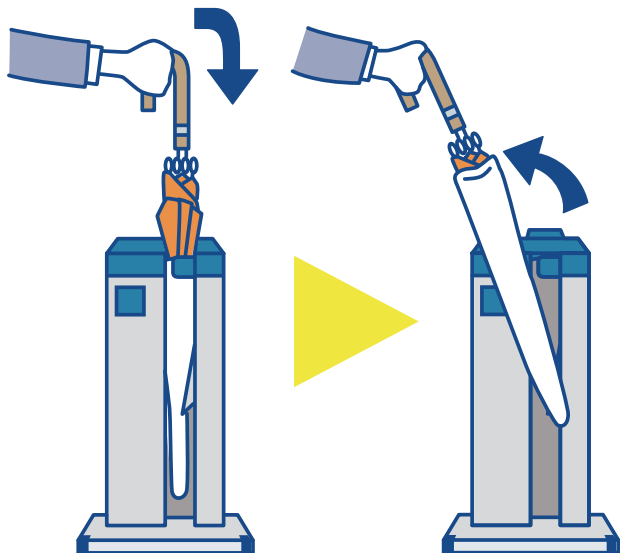

濡れた傘を入れて引くだけで、すばやく簡単にかさ袋へ入れられる「傘ぽん」は発売以来、累計 10 万台以上を販売。多くの百貨店、小売店、ホテル、商業施設などに設置いただいております。

「傘ぽん」とは？

「傘ぽん」とは雨の日に濡れた傘を片手で簡単にかさ袋へ入れることができる機械です

かさ袋へのこだわり

「傘ぽん」のかさ袋には工夫があります。長時間使用していると傘袋に水がたまり重さで傘袋が落ちてしまいます。「傘ぽん」長傘専用かさ袋は落下防止帯により、かさ袋の落下を防止します。(特許取得済)

折りたたみ傘ぽんホルダー

隠れた大ヒット商品！今お使いの「傘ぽん」に後付けが簡単にでき、折りたたみ傘への対応が可能になります。

特許取得

「傘ぽん」の使い方

上から傘を入れて

手を濡らさず
簡単・スピーディーにかさ袋を装着！

手前に引くだけ！

「傘ぽん」の特徴

傘袋装着機 全国シェアNo.1！※

- ・入口でお客様が滞留するのを防げる！
- ・床や商品が濡れず転倒事故を防げる！
- ・傘の忘れ物を減らせる！
- ・お店の雰囲気ワンランク上がる！

滞留防止

万全のサポート！

- ・購入後 1 年間はメーカー保証があります！
- ・お得な修理パックをご用意しています！
- ・製品の主要部である傘投入口の故障は部品を簡単に取り外して交換できます！
- ・別売品を豊富に揃えています！（裏面下段参照）